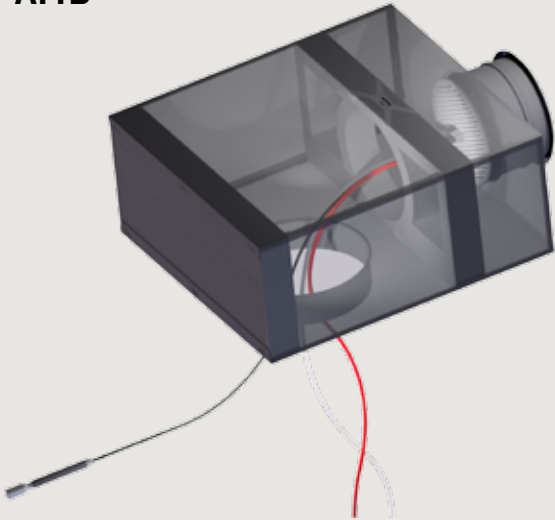

## FÖRDELAR

- Låg ljudnivå
- Ljudabsorbent inne i ATTD lådan styr luftströmmen så att den blir jämn över hela ytan
- ATTD premiumutförande med den lägsta ljudnivån
- ATTS kompaktutförande, ryms även i trånga utrymmen
- Lätt att montera och justera
- Noggrann luftflödesmätning och -injustering
- Fungerar för både till- och frånluft
- Inkluderar ett mät- och justeringsspjäll ZAEF som är lätt demonterbart utan att inställningarna ändras
- Kanalanslutningsdiameter 100-315 mm, donanslutningsdiameter 100-400 mm
- Täthetsklass C
- Korrosivitetklass C3

**ATTD och ATTS är nya anslutningslådor som passar till alla typer av luftspidare för både till- och frånluft.**

De nya anslutningslådorna ATTD och ATTS har fått en helt ny konstruktion. De yttre dimensionerna är mindre än tidigare. Kompaktmodellen ATTS är marknadens minsta anslutningslåda och ryms även där det är ont om utrymme. Tack vare nya produktionsmetoder finns det inga utstående fogar vilket gör den lättare och angenämare att hantera. Alla modeller levereras med effektiva ljudabsorbenter som standard. ATTD har en ljudabsorbent som samtidigt styr upp luftströmmen att den blir jämn över hela ytan.

## ATTD

- Ersätter modell ATTC
- Mycket låg ljudnivå
- Ljudabsorbent styr luftströmmen så att den blir jämn över hela ytan
- Inkluderar ett mät- och injusteringsspjäll ZAEF
- Finns med kanal-/donanslutningar 1:2 (t.ex. 160:200 mm) och 1:3 (t.ex. 160:250 mm).

## MÄT- OCH INJUSTERINGSSPJÄLL ZAEF

Patenterat mät- och injusteringsspjäll ZAEF med flerpunktsmätning ger hög mätnoggrannhet. Den är lätt demonterbart utan att inställningarna ändras.

Den snabba 3-vägs justeringen innehåller finjustering, skjut-dra justering och låsning. Justeringsskalan gör det lätt att kontrollera och återställa luftflödesinställningar tex efter rengöring av kanalsystemet.