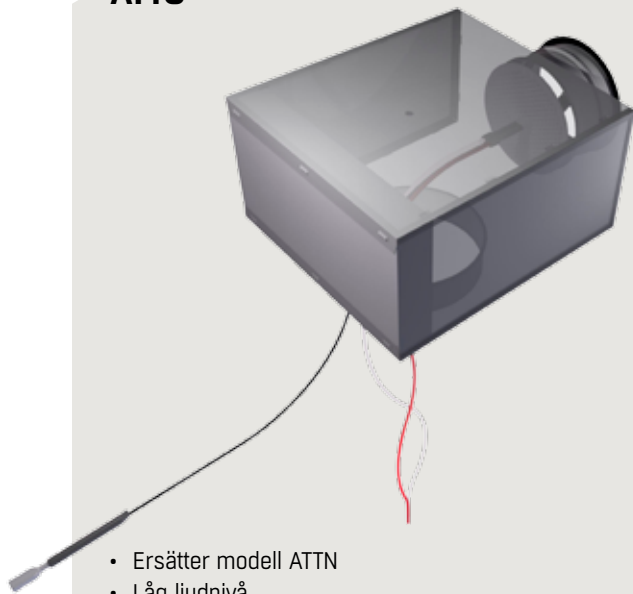

ATTS

- Ersätter modell ATTN
- Låg ljudnivå
- Tack vare att ATTS är kompakt ryms den även i trånga utrymmen och är lätt att hantera
- Inkluderar ett mät- och injusteringsspjäll ZAEF
- Finns med kanal-/donanslutningar 1:1 (t.ex. 200:200 mm) och 1:2 (t.ex. 160:200 mm).

MÄT- OCH INJUSTERINGSSPJÄLL ZAEF

Patenterat mät- och injusteringsspjäll ZAEF med flerpunktsmätning ger hög mätnoggrannhet. Den är lätt demonterbart utan att inställningarna ändras.

Den snabba 3-vägs justeringen innehåller finjustering, skjut-dra justering och låsning. Justeringsskalan gör det lätt att kontrollera och återställa luftflödesinställningar tex efter rengöring av kanalsystemet.

Den nya reglaget till regelspjället är väldigt lätt att använda och det är inte större än en vanlig penna.