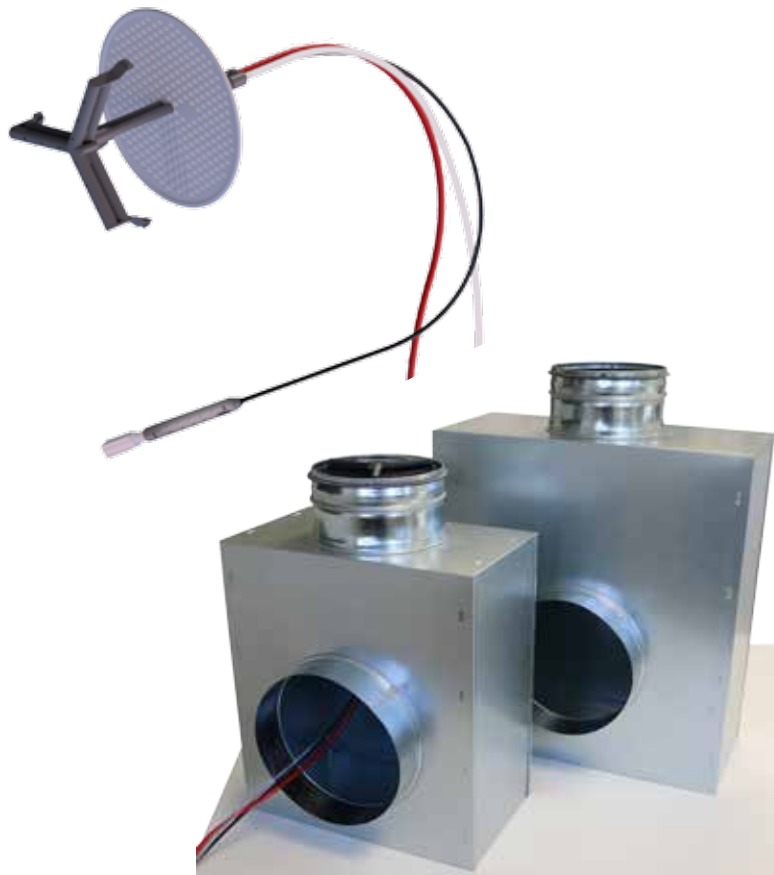

Med vårt e3-koncept som utgångspunkt erbjuder vi innovativa och hållbara produkter som hjälper dig att uppfylla eller till och med överträffa dina miljömål samtidigt som både investerings- och livscykelkostnaden hålls nere.

Hitta ditt närmaste säljkontor på vår hemsida www.flaktwoods.se

FläktWoods
A FläktGroup Brand