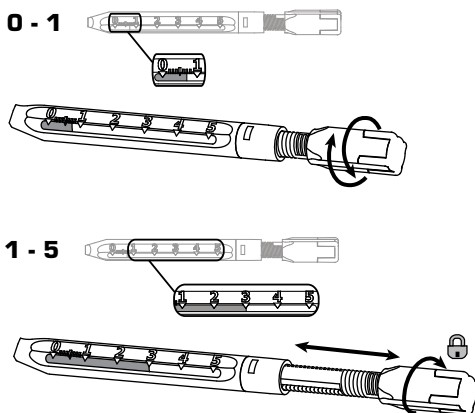

Med vårt e3-koncept som utgångspunkt erbjuder vi innovativa och hållbara produkter som hjälper dig att uppfylla eller till och med överträffa dina miljömål samtidigt som både investerings- och livscykelkostnaden hålls nere.

Hitta ditt närmaste säljkontor på vår hemsida www.flaktwoods.se

FläktWoods
A FläktGroup Brand