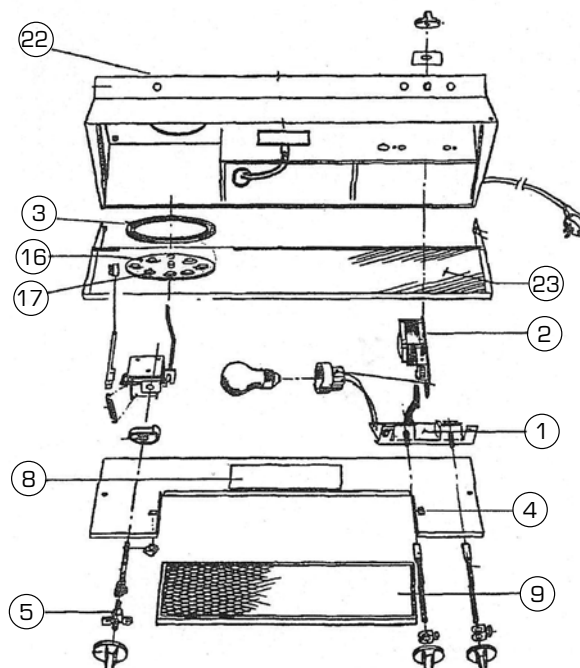

Reservdelar

BHG-61-1100/BHG-61-2000

BHG-61-4100/BHG-61-1000

Pos	Beteckning	Benämning	Antal/förp.	Anmärkning	Status
1	BHGA-99-12	Kretskort, brytare-, komplett	1		Utgått
2	BHGA-99-16	Lägesväljarkort	1		Utgått
3	BHGA-99-54	Tätningring	10		Utgått
4	BHGA-99-46	Filtersnäppe	1		Utgått
5	BHGA-99-14	Vridvinkelbegränsare	1		Utgått
8	BHGA-99-22	Lampglas	1		Utgått
9	BHGA-99-10	Fettfilter	1		
16	BHGA-99-0100	Ventilsats, komplett	1		Utgått
17	BHGA-99-48	Plastplugg	25	25-pack	
22	BHGA-99-53	Smältnit	10		
23	BHGA-99-15	Visir	1		Utgått