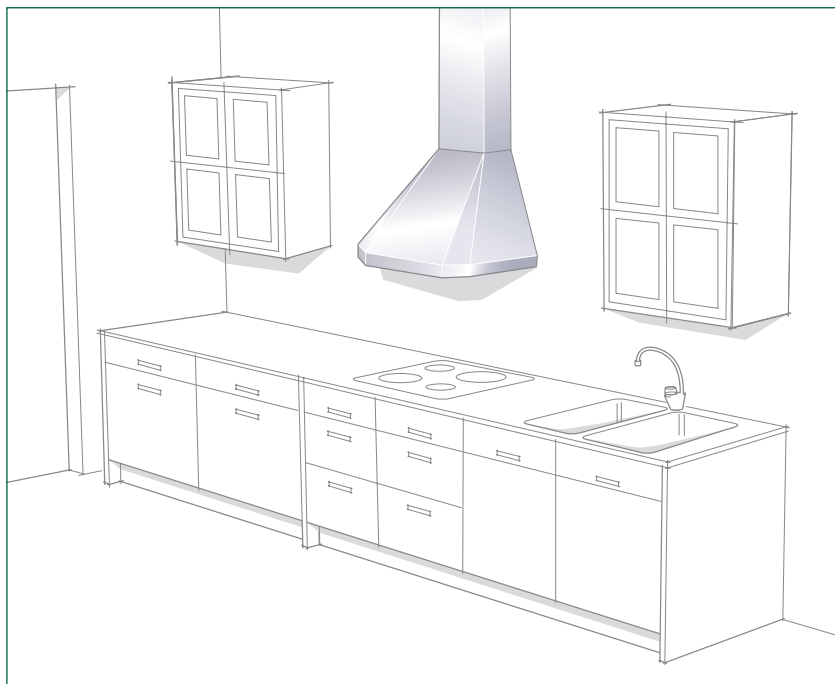

Designkåpa Combiranda CPKA

Combiranda CPKA är en designad spiskåpa som levereras i rostfritt utförande.

CPKA monteras på vägg och kan beroende på valet av insats användas till bl.a. flerbostadshus med central frånluftsfläkt och enfamiljshus med JBFG eller annan extern frånluftsfläkt som kan styras med transformator. CPKA kan ej kombineras med JBDD eller annan kryddhyllefläkt.

Vid beställning av en designad spiskåpa måste även en spiskåpeinsats CPE beställas. För tekniska data se dokumentationen gällande insats CPE.

Produktfakta

- Modern design
- För väggmontering

Produktkod

Designkåpa CPKA-1