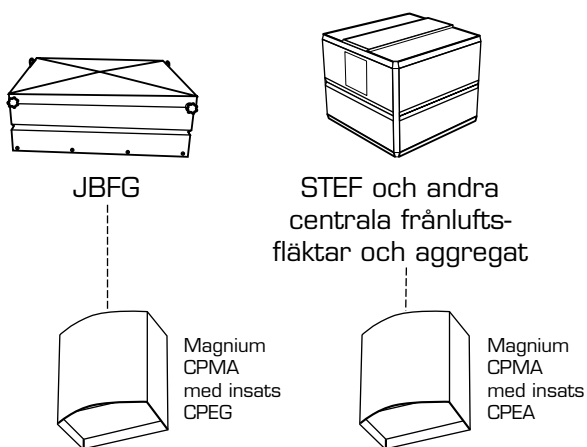

# Designkåpa Magnium CPMA

Magnium CPMA är en designad spiskåpa som levereras i rostfritt utförande, den kan även fås med dekorbelysning som ger ett dekorativt mönster på den välvda fronten.

CPMA monteras på vägg och kan beroende på valet av insats användas till bland annat flerbostadshus med central frånluftsfläkt och enfamiljshus med JBFG eller annan extern frånluftsfläkt som kan styras med transformator. CPMA kan ej kombineras med JBDD eller annan kryddhyllefläkt.

Vid beställning av en designad spiskåpa måste även en spiskåpeinsats CPE beställas. För tekniska data se dokumentationen gällande insats CPE.

Magnium passar till bl. a. följande aggregat/frånluftsfläktar